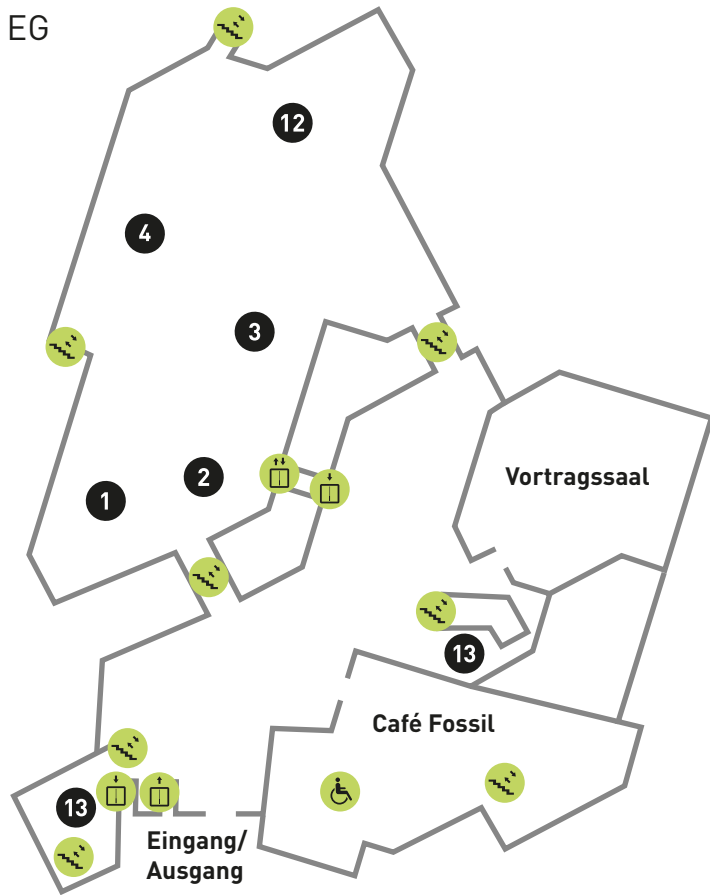

## Gebäudeplan - Museum Am Löwentor

EG

UG

OG

### Legende

- |  |                          |  |                  |  |                             |
|--|--------------------------|--|------------------|--|-----------------------------|
|  | Aufzug                   |  | 1 Erdaltertum    |  | 8 Weißer Jura               |
|  | Aufzug hoch              |  | 2 Buntsandstein  |  | 9 Kreide                    |
|  | Aufzug runter            |  | 3 Muschelkalk    |  | 10 Evolution der Säugetiere |
|  | Treppe                   |  | 4 Keuper         |  | 11 Tertiär                  |
|  | Toilette und Wickeltisch |  | 5 Vogelsaal      |  | 12 Quartär                  |
|  | Barrierefreie Toilette   |  | 6 Schwarzer Jura |  | 13 Bernstein                |
|  |                          |  | 7 Brauner Jura   |  |                             |